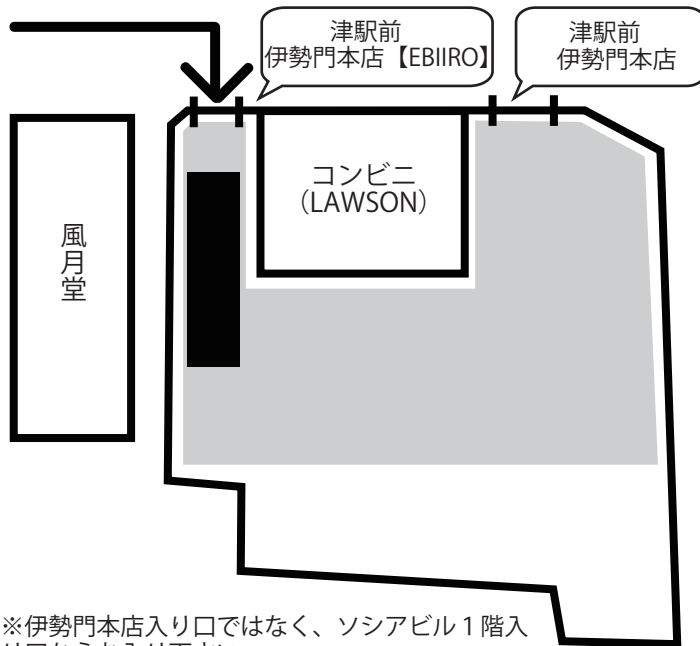

三重県津市栄町 3-222 ソシアビル 1F

参加費：500円ドリンク付き(先着40席限定)

※定員になり次第締め切りあり

申込み：三重大学地域イノベーション推進機構  
(研究推進チーム)

Mail: ken-sokatu@ab.mie-u.ac.jp

FAX/TEL: (FAX) 059-231-9705

(TEL) 059-231-9704

主催 三重大学 協賛 伊勢門本店

# 津駅前 伊勢門本店【EBIIRO】

☎(059-221-5777) 三重県津市栄町3丁目222 ソシアビル1F

近鉄・JR 津駅東口徒歩一分  
(ソシアビル4階はホテルサンルート津になっております)

※伊勢門本店入り口ではなく、ソシアビル1階入り口からお入り下さい。

↑ 右記申込書にご記入の上、切り取らずにそのまま矢印の方向にご送信ください。  
**FAX 059-231-9705**